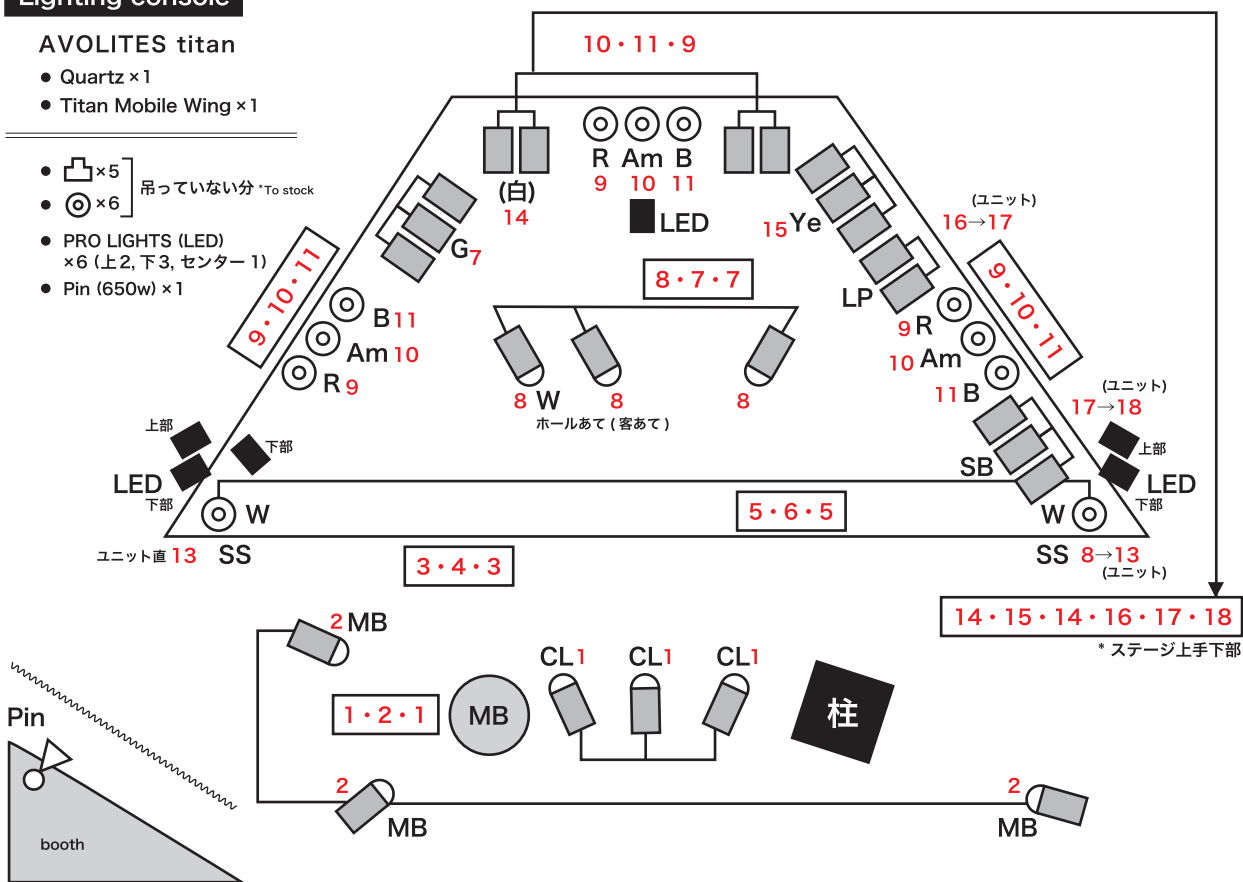

BLUES ALLEY JAPAN

2022 ver.

BLUES ALLEY JAPAN 舞台照明基本仕込み図

Lighting console

AVOLITES titan

- Quartz ×1
- Titan Mobile Wing ×1

- □×5 吊っていない分 To stock
- ○×6
- PRO LIGHTS (LED) ×6 (上2, 下3, センター1)
- Pin (650w) ×1

コンセント位置 (T型)

- ※ T型 20A コンセント
- バトン×11