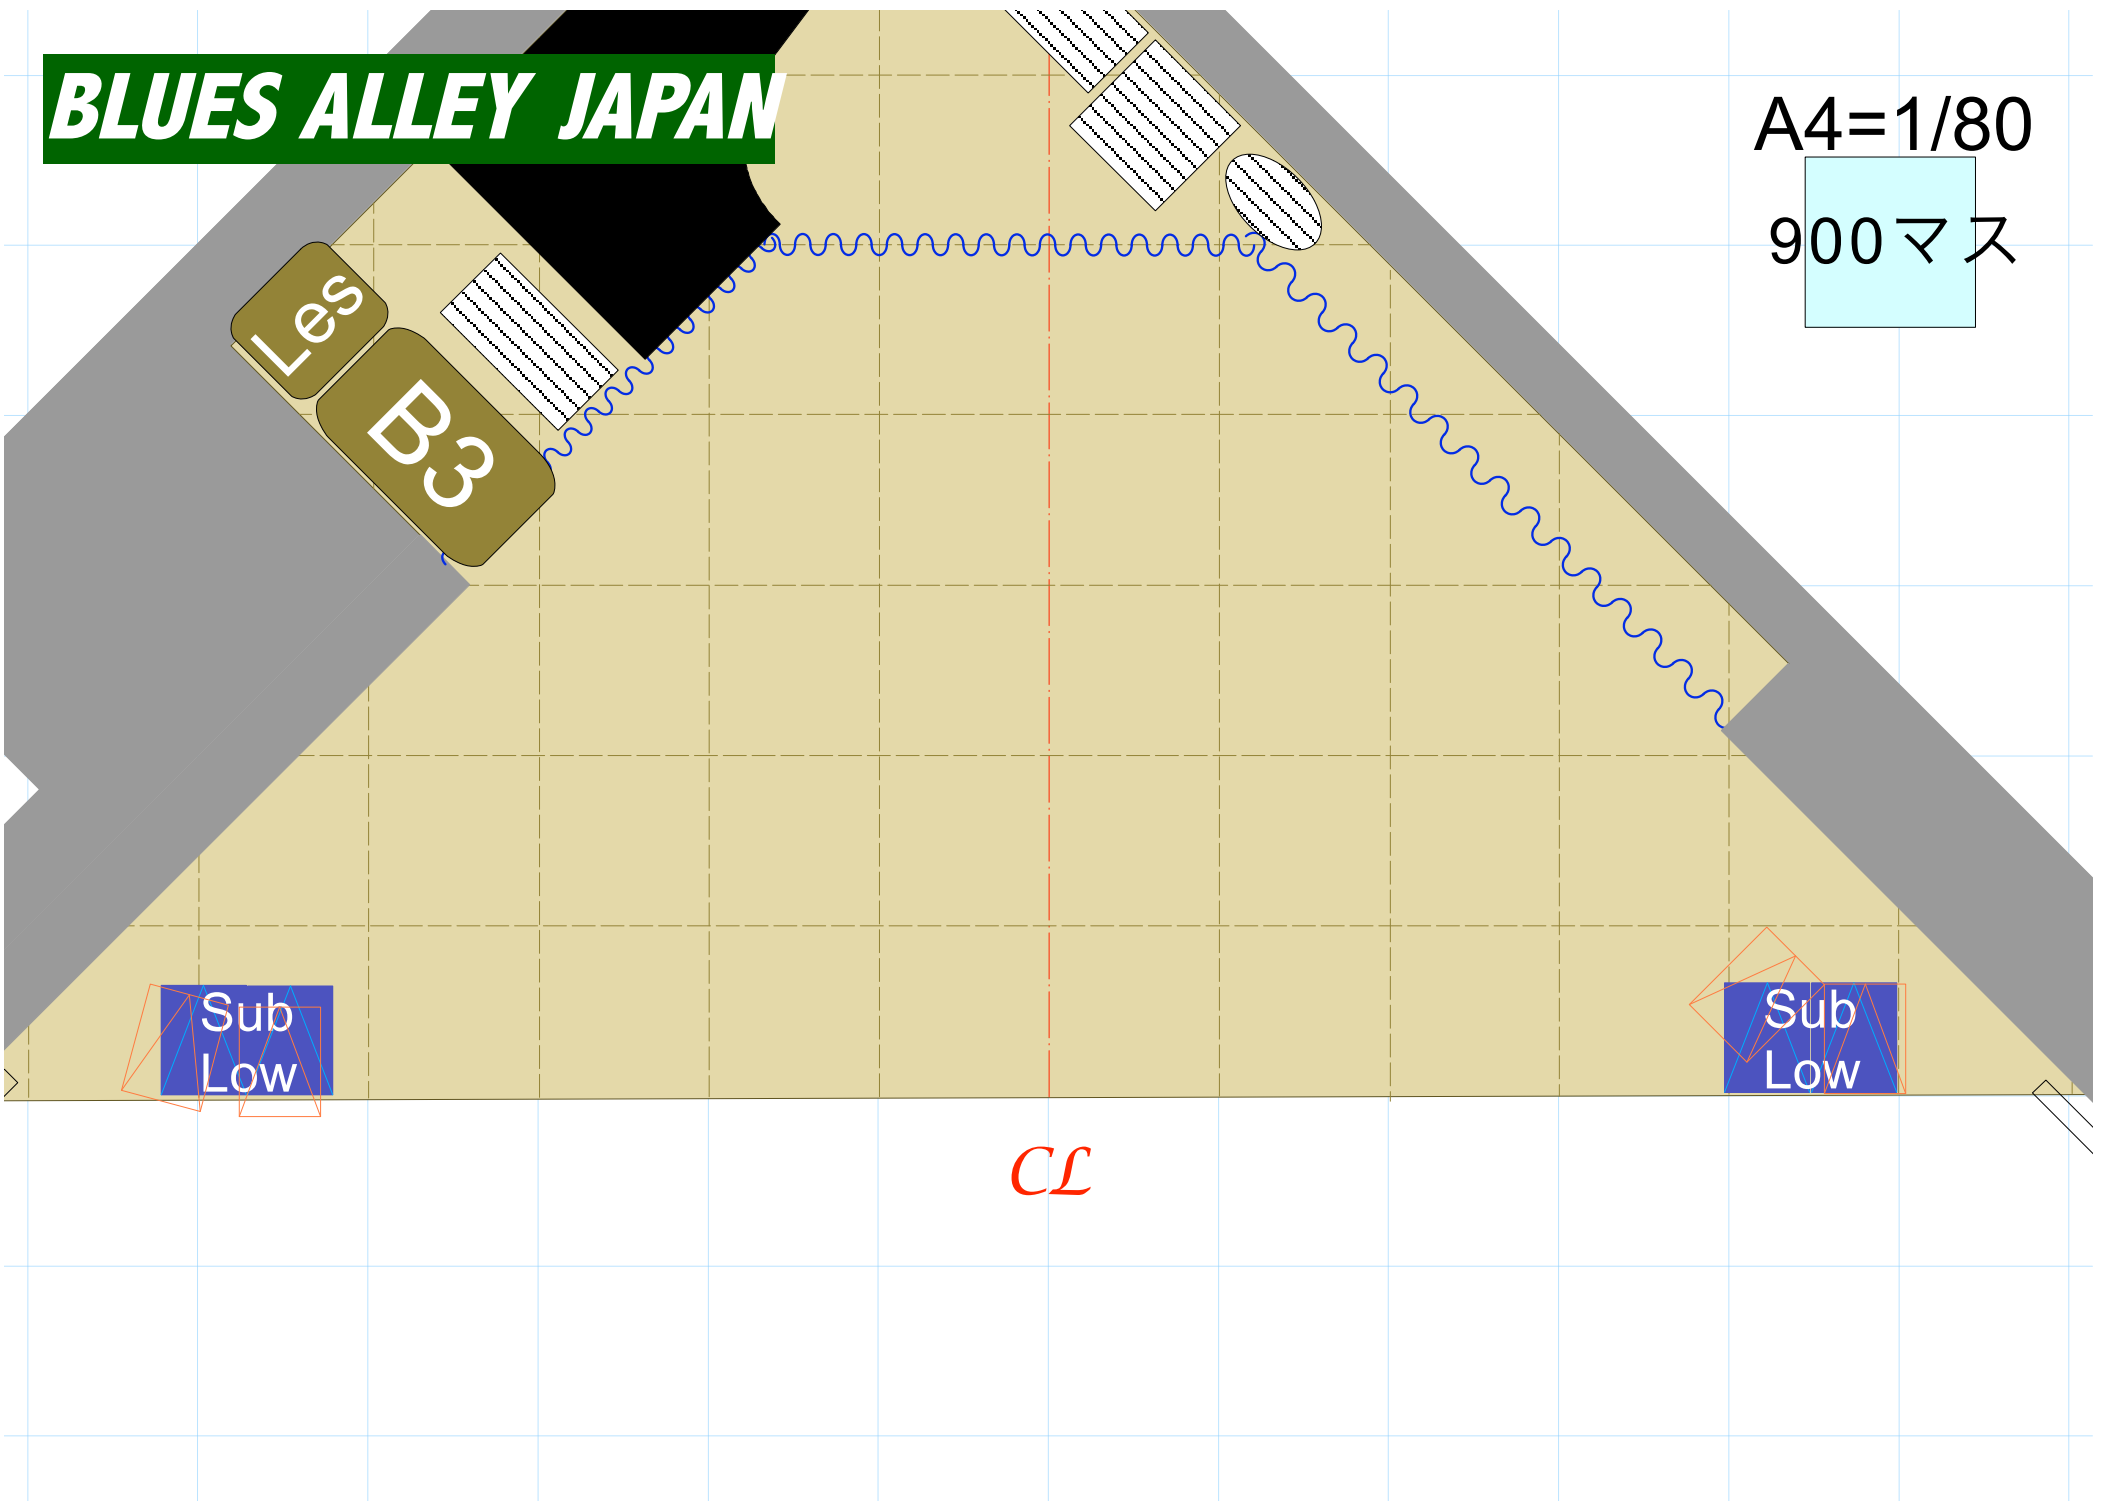

# BLUES ALLEY JAPAN

A4=1/80

900マス

Les  
B3

Sub  
Low

Sub  
Low

CL

# BLUES ALLEY JAPAN

A4=1/80

900マス

Les  
B3

Sub  
Low

Sub  
Low

# BLUES ALLEY JAPAN

A4=1/80

900マス