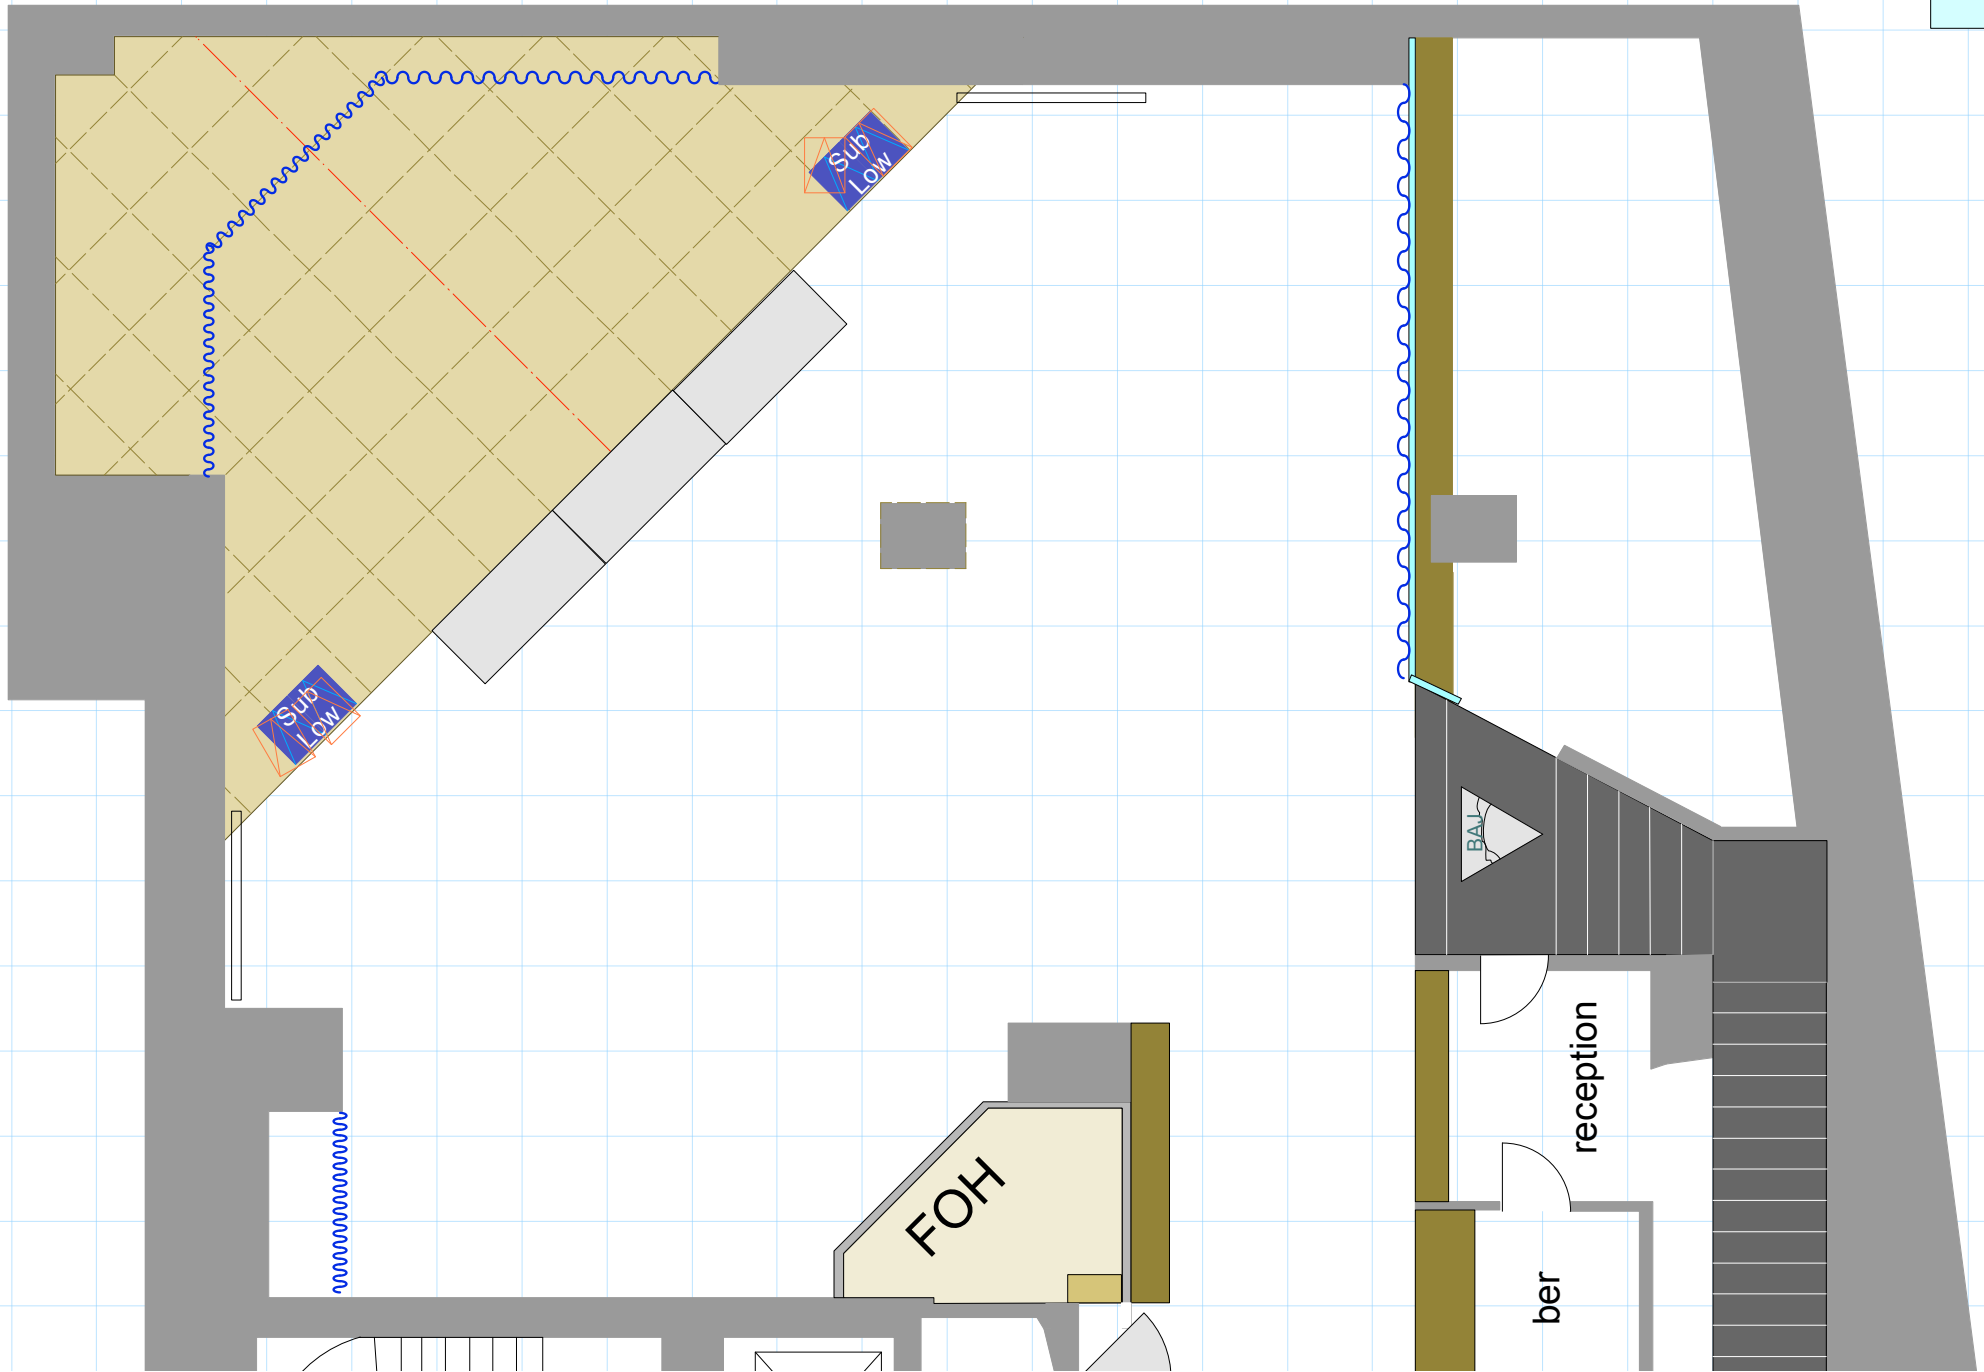

# BLUES ALLEY JAPAN

A4=1/80

900マス