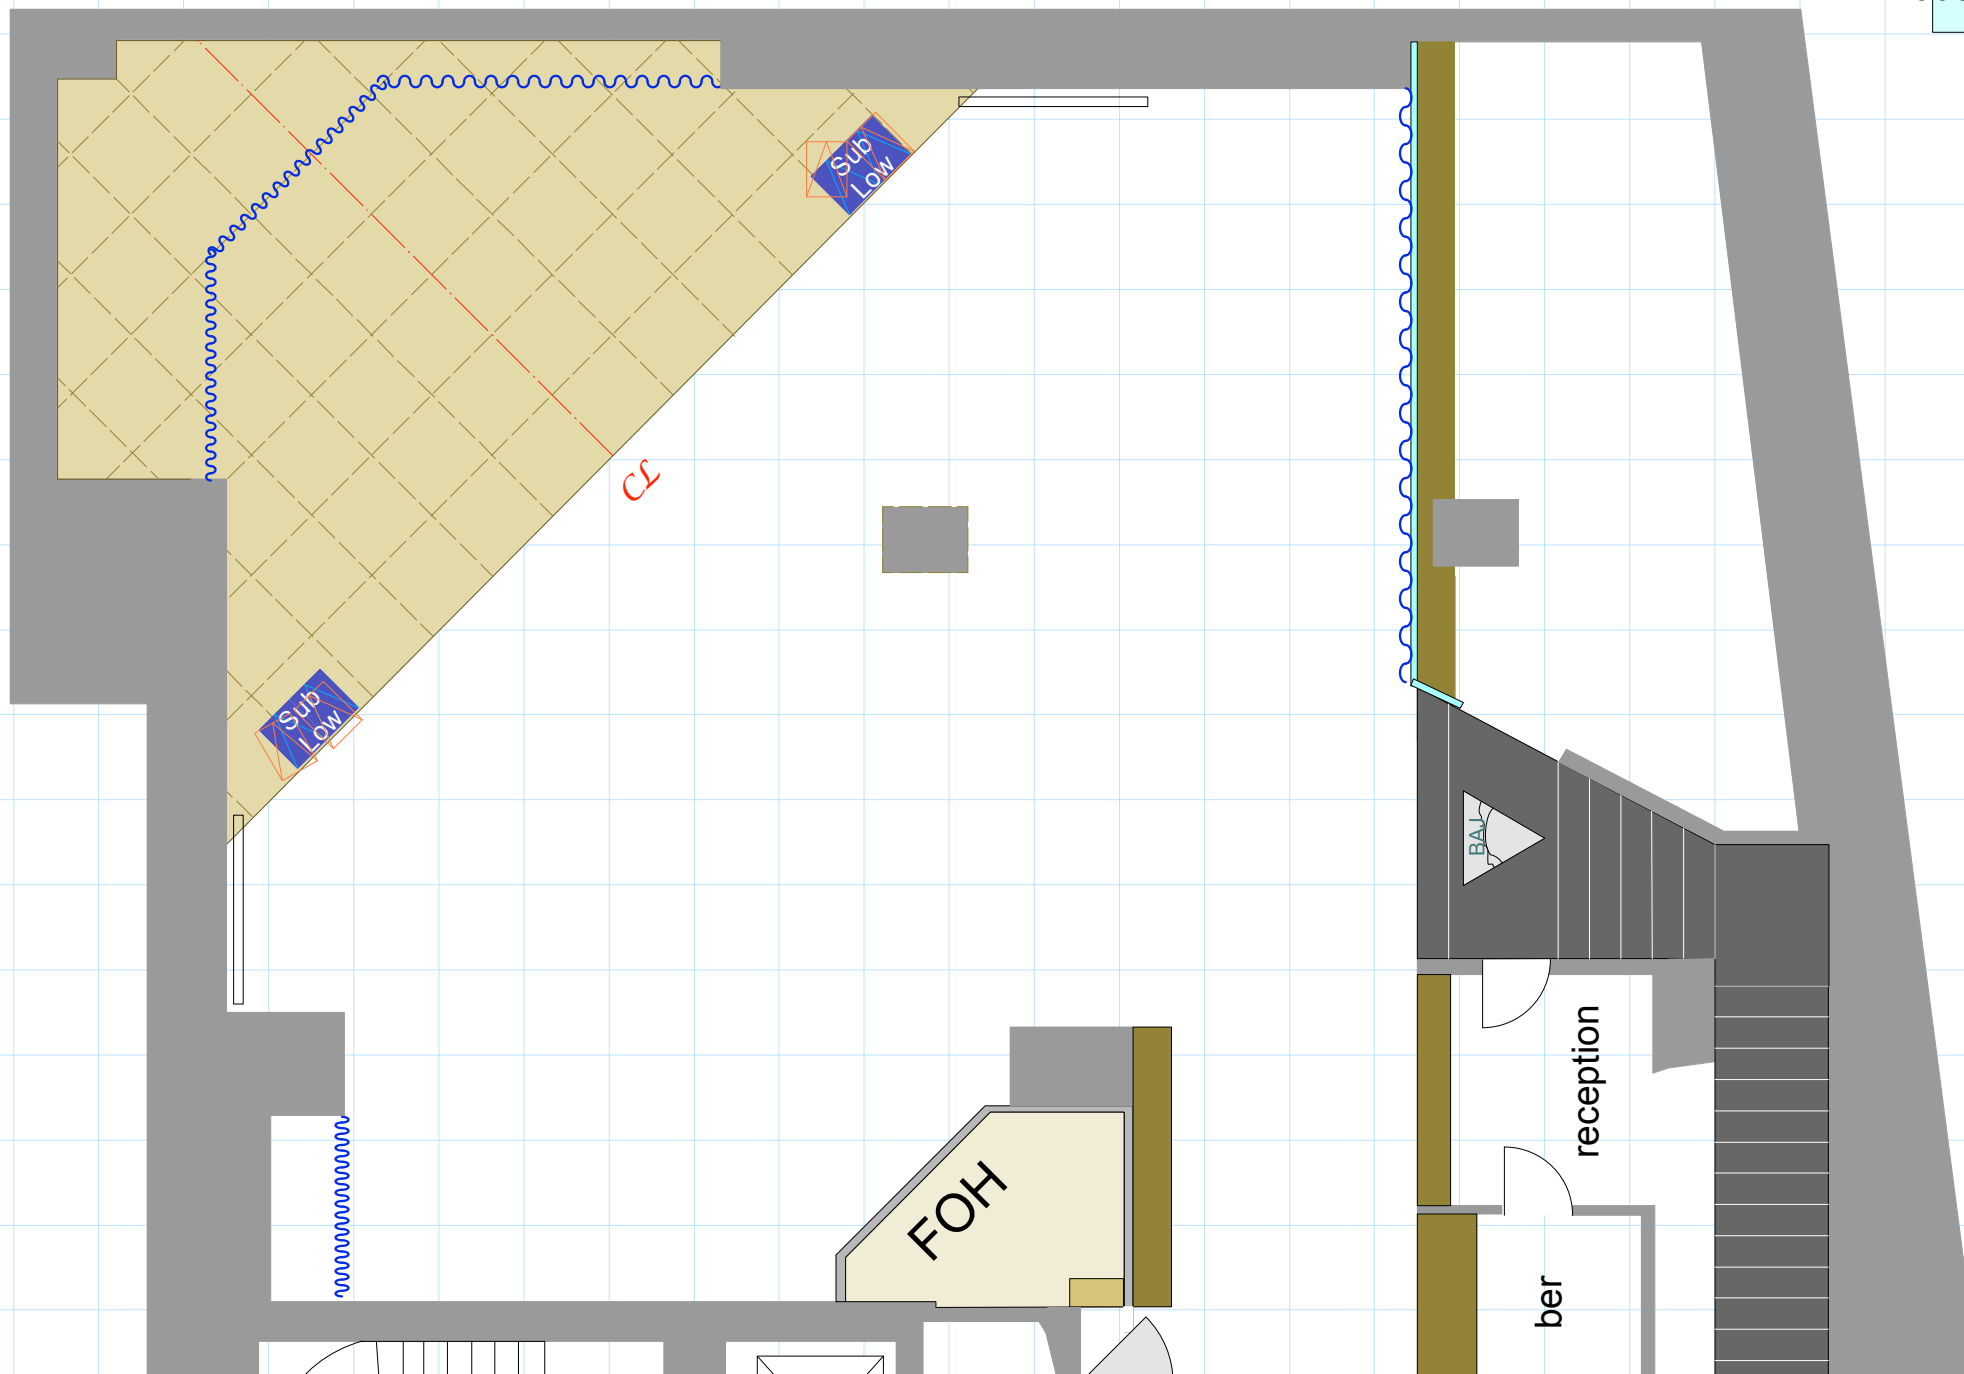

# BLUES ALLEY JAPAN

A4=1/80

900マス

Les  
B3

Sub  
Low

Sub  
Low

# BLUES ALLEY JAPAN

A4=1/80

900マス