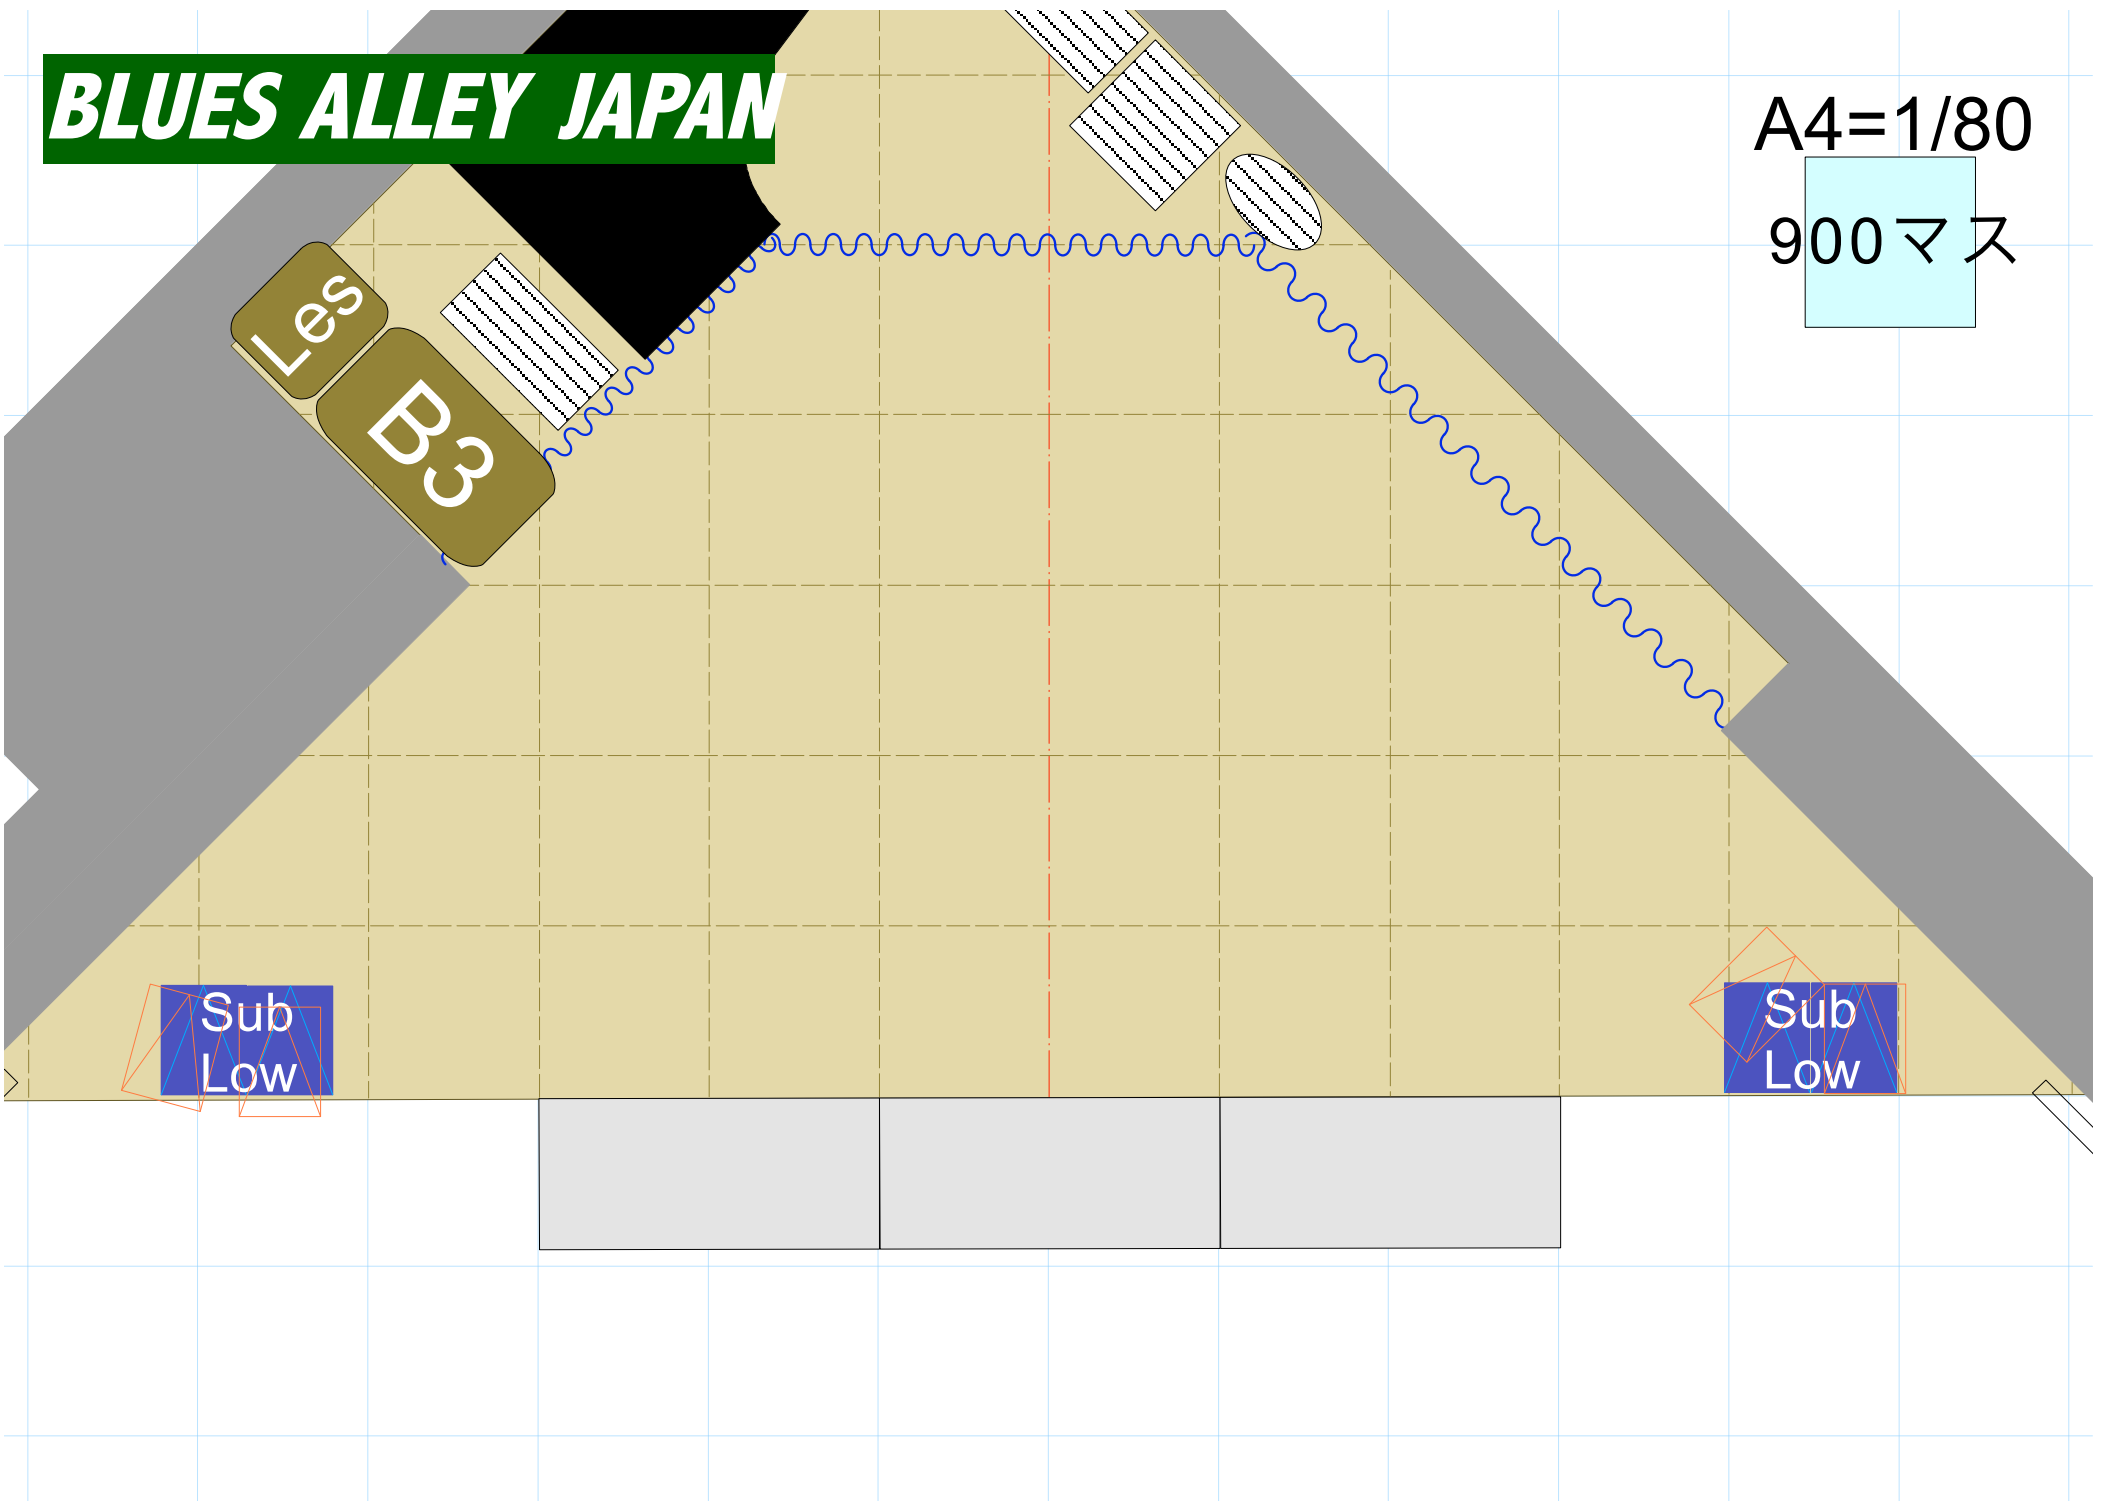

# BLUES ALLEY JAPAN

A4=1/80

900マス

Les  
B3

Sub  
Low

Sub  
Low

CL

# BLUES ALLEY JAPAN

A4=1/80

900マス

Les  
B3

Sub  
Low

Sub  
Low

# BLUES ALLEY JAPAN

A4=1/80

900マス